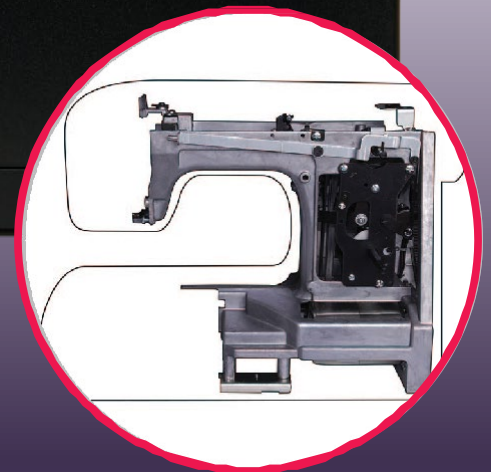

**SINGER®** | Heavy Duty Black

**Robuste -  
Rapide -  
Puissant**

Avec la robuste SINGER® Heavy Duty Black, vous pouvez relever tous les défis ! Que vous travailliez avec des tissus épais ou fins, le puissant moteur peut traiter de nombreux matériaux différents. Sa puissance maximale de 1.100 points par minute la rend ultra-rapide. Vous pouvez ainsi concrétiser rapidement vos idées créatives. Pour tous ceux qui cousent ou réparent beaucoup et facilement.

# Puissant et rapide: Coudre contre vents et marées !

**Cadre métallique robuste avec plaque de base en acier inoxydable**

Pour une couture stable

**32 points :**  
6 points utilitaires,  
7 points pour les  
tissus extensibles, 18  
points décoratifs et  
une boutonnière en  
une étape

**Vitesse de couture très élevée**  
Vitesse de couture professionnelle - 1100 points par minute

**Enfileur intégré**

Le fil est enfilé rapidement et en toute sécurité dans l'aiguille

**Bras libre**

Utile pour les petites pièces de tissu et les articles de couture circulaires

**Top Drop-in bobbin - canette à chargement par le haut avec plaque de recouvrement de la canette transparente**

Enfilage rapide - excellent contrôle du fil de la canette

**Accessoires dans la table à rallonge**