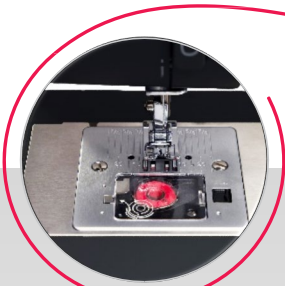

**SINGER®** | Heavy Duty Black

**Robuste -  
Rapide -  
Puissant**

Avec la robuste SINGER® Heavy Duty Black, vous pouvez relever tous les défis ! Que vous travailliez avec des tissus épais ou fins, le puissant moteur peut traiter de nombreux matériaux différents. Sa puissance maximale de 1.100 points par minute la rend ultra-rapide. Vous pouvez ainsi concrétiser rapidement vos idées créatives. Pour tous ceux qui cousent ou réparent beaucoup et facilement.

# Puissant et rapide: Coudre contre vents et marées !

**Cadre métallique robuste avec plaque de base en acier inoxydable**

Pour une couture stable

**32 points :**  
6 points utilitaires,  
7 points pour les  
tissus extensibles, 18  
points décoratifs et  
une boutonnière en  
une étape

**Vitesse de couture très élevée**  
Vitesse de couture professionnelle - 1100 points par minute

**Enfileur intégré**

Le fil est enfilé rapidement et en toute sécurité dans l'aiguille

**Bras libre**

Utile pour les petites pièces de tissu et les articles de couture circulaires

**Top Drop-in bobbin - canette à chargement par le haut avec plaque de recouvrement de la canette transparente**

Enfilage rapide - excellent contrôle du fil de la canette

**Accessoires dans la table à rallonge**