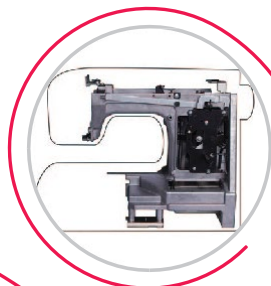

**SINGER®** | Heavy Duty Black

**Robuste -  
Rapide -  
Puissant**

Avec la robuste SINGER® Heavy Duty Black, vous pouvez relever tous les défis ! Que vous travailliez avec des tissus épais ou fins, le puissant moteur peut traiter de nombreux matériaux différents. Sa puissance maximale de 1.100 points par minute la rend ultra-rapide. Vous pouvez ainsi concrétiser rapidement vos idées créatives. Pour tous ceux qui cousent ou réparent beaucoup et facilement.

# Puissant et rapide: Coudre contre vents et marées !

**Cadre métallique robuste avec plaque de base en acier inoxydable**

Pour une couture stable

**32 points :**  
6 points utilitaires,  
7 points pour les  
tissus extensibles, 18  
points décoratifs et  
une boutonnière en  
une étape

**Top Drop-in bobbin - canette à chargement par le haut avec plaque de recouvrement de la canette transparente**

Enfilage rapide - excellent contrôle du fil de la canette

**Accessoires dans la table à rallonge**